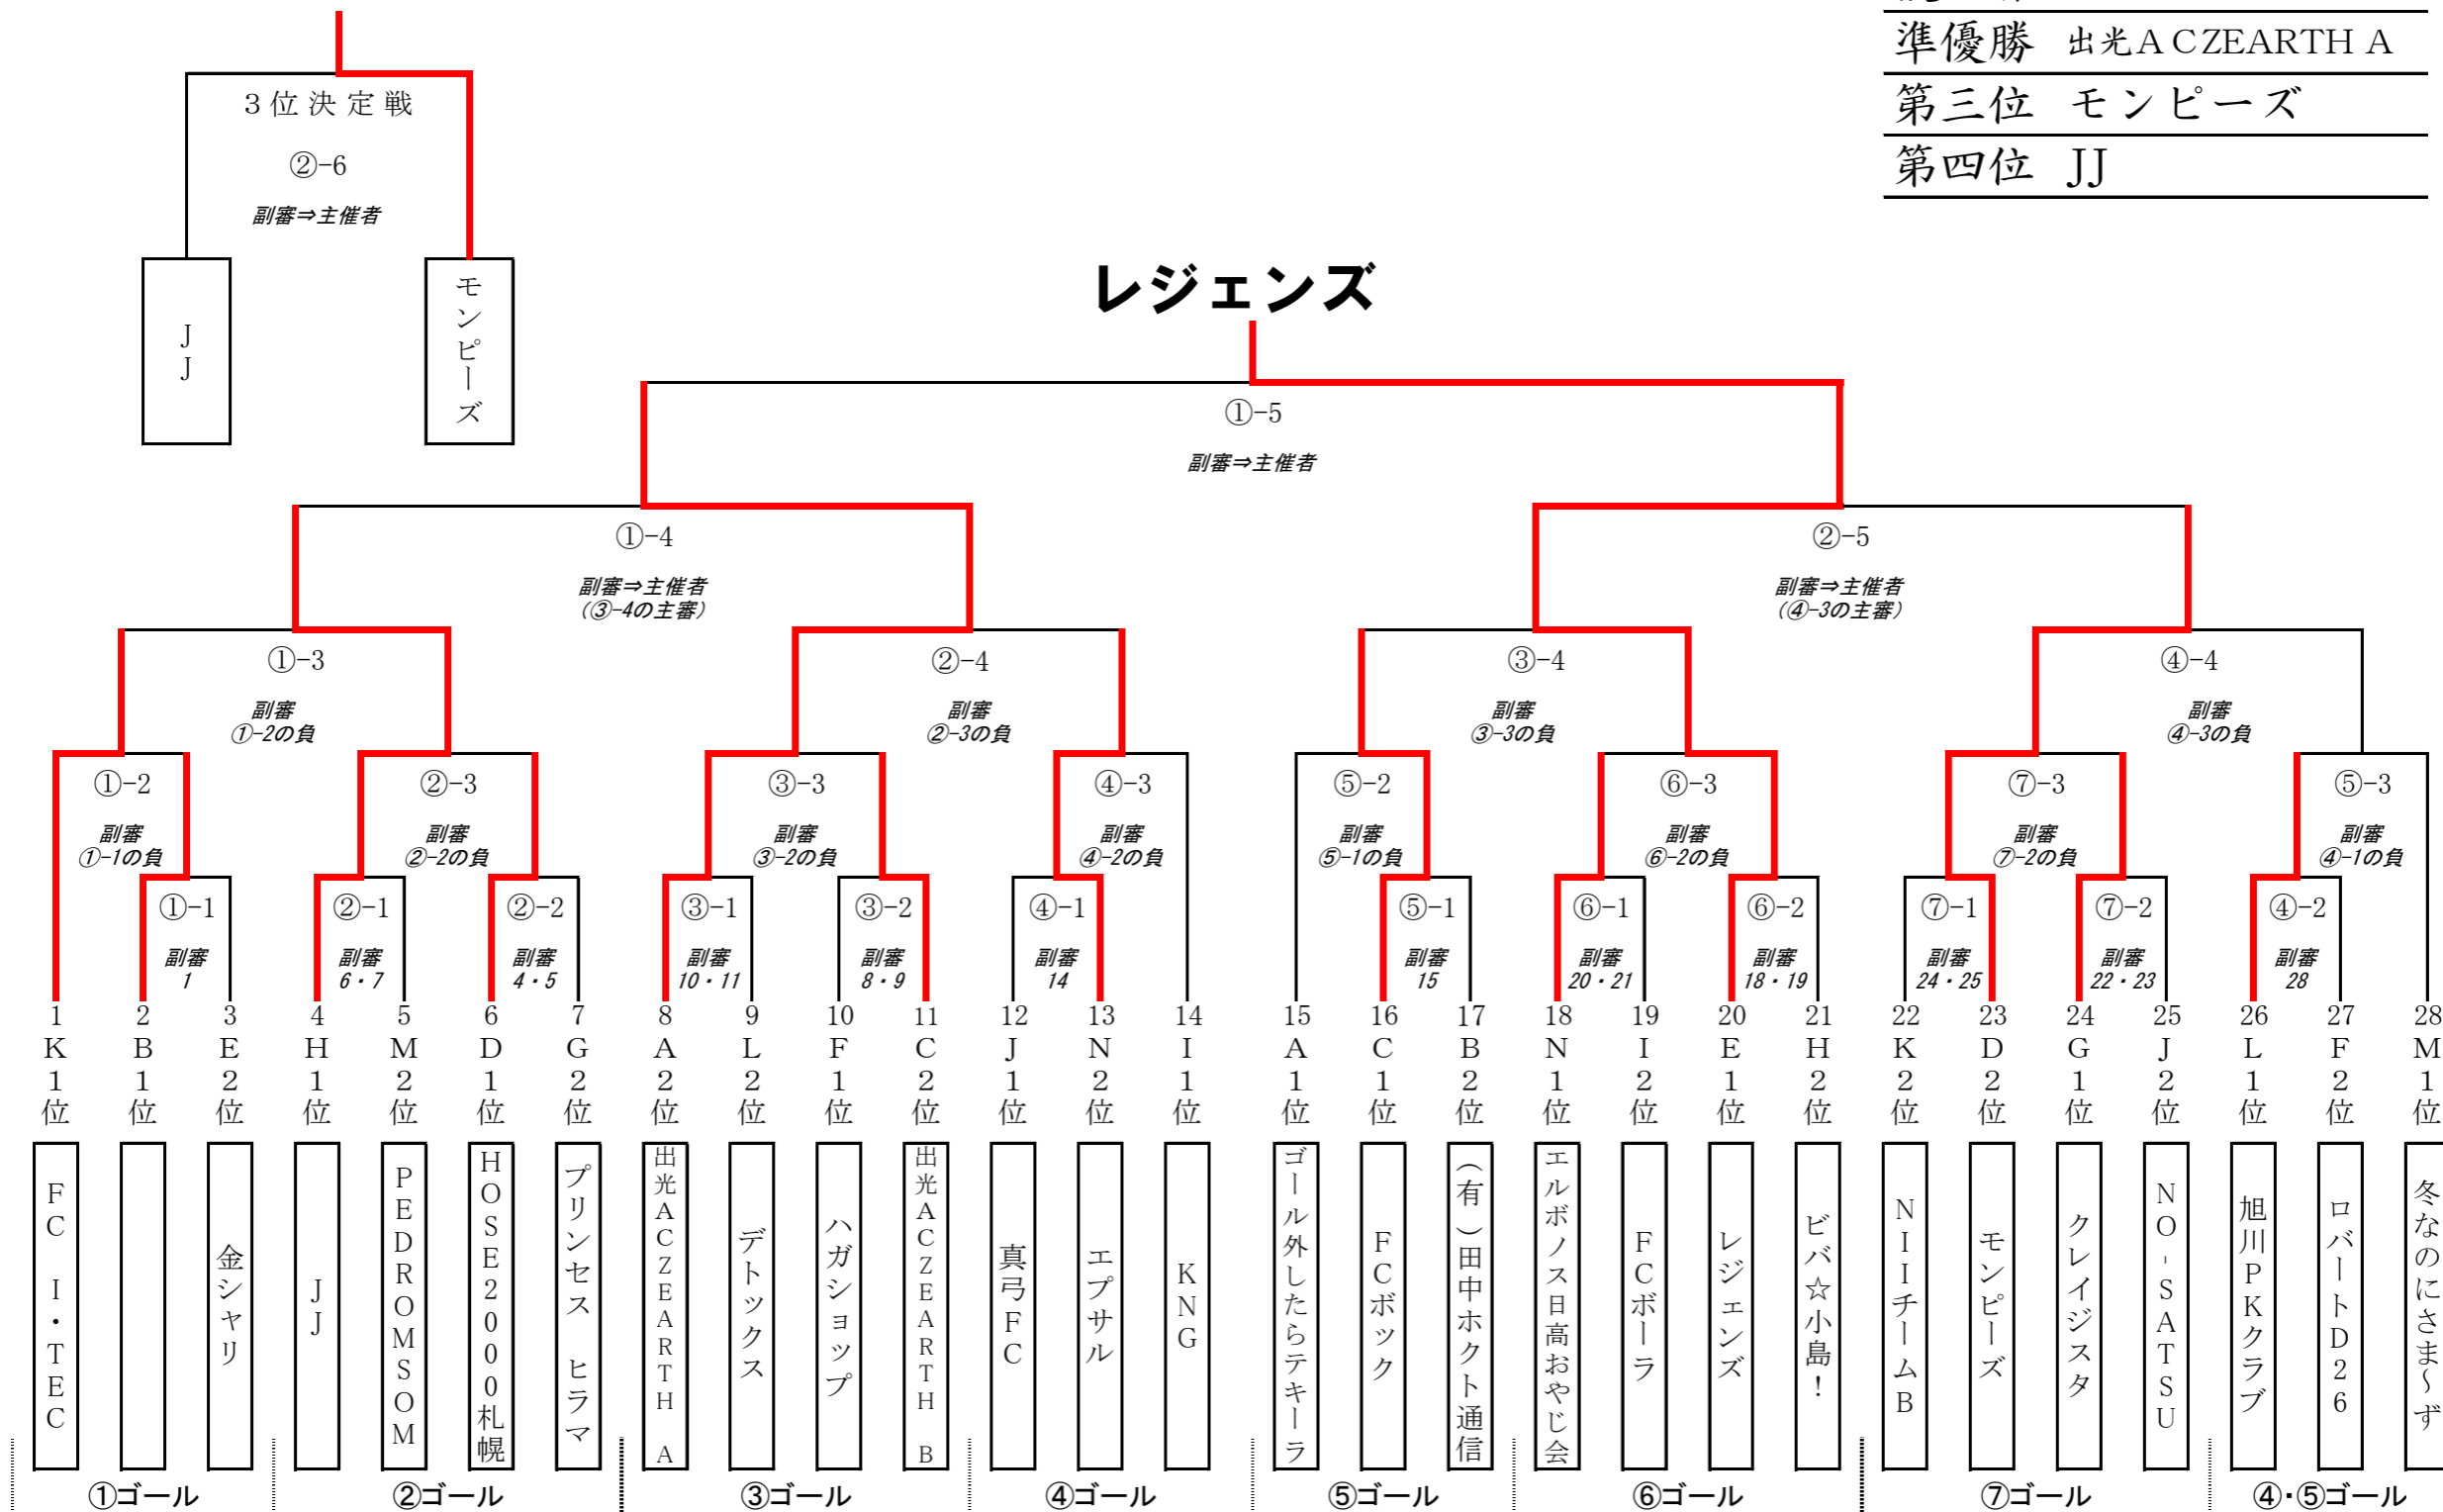

高校・一般の部 決勝トーナメント表

※ ○数字は試合会場ゴール番号 (枝番はゴール毎の試合順)

優勝 レジェンズ
 準優勝 出光ACZEARTH A
 第三位 モンピース
 第四位 JJ

レジェンズ

第22回全道PKグランプリの大会結果を下記のとおり報告いたします。

全道PKグランプリ 大会成績

| | 順位 | 高校・一般の部 | 中学生の部 | 小学校5・6年生の部 | 小学校1～4年生の部 |
|--|-----|-------------------------|--------|-----------------|------------------|
| H30.2.4 第22回 参加チーム：90 高校・一般 77 中2/小高8/小低3 | 優勝 | レジェンズ (札幌市) | - - | フェリーレM (安平町) | 最強チーム (平取町) |
| | 準優勝 | 出光ACZ EARTH A (苫小牧市) | - - | エスポノス (苫小牧市) | エルボノス日高 (日高町) |
| | 第3位 | モンピース (札幌市) | - - | フェリーレY (安平町) | 北斗100% (苫小牧市) |

全道PKグランプリ実行委員会事務局
 〒055-0192
 北海道沙流郡平取町本町28番地
 平取町役場観光商工課観光推進係内
 (01457-2-7703)
 FAX 01457-2-2277